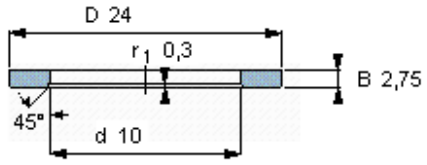

Dimensions						Mass	Designation
d	D	B	d1	D1	r1, r1,2	kg	-
mm							
<b>10</b>	24	2,75	-	-	0,3	0,007	<b>LS 1024</b>

Universal washer